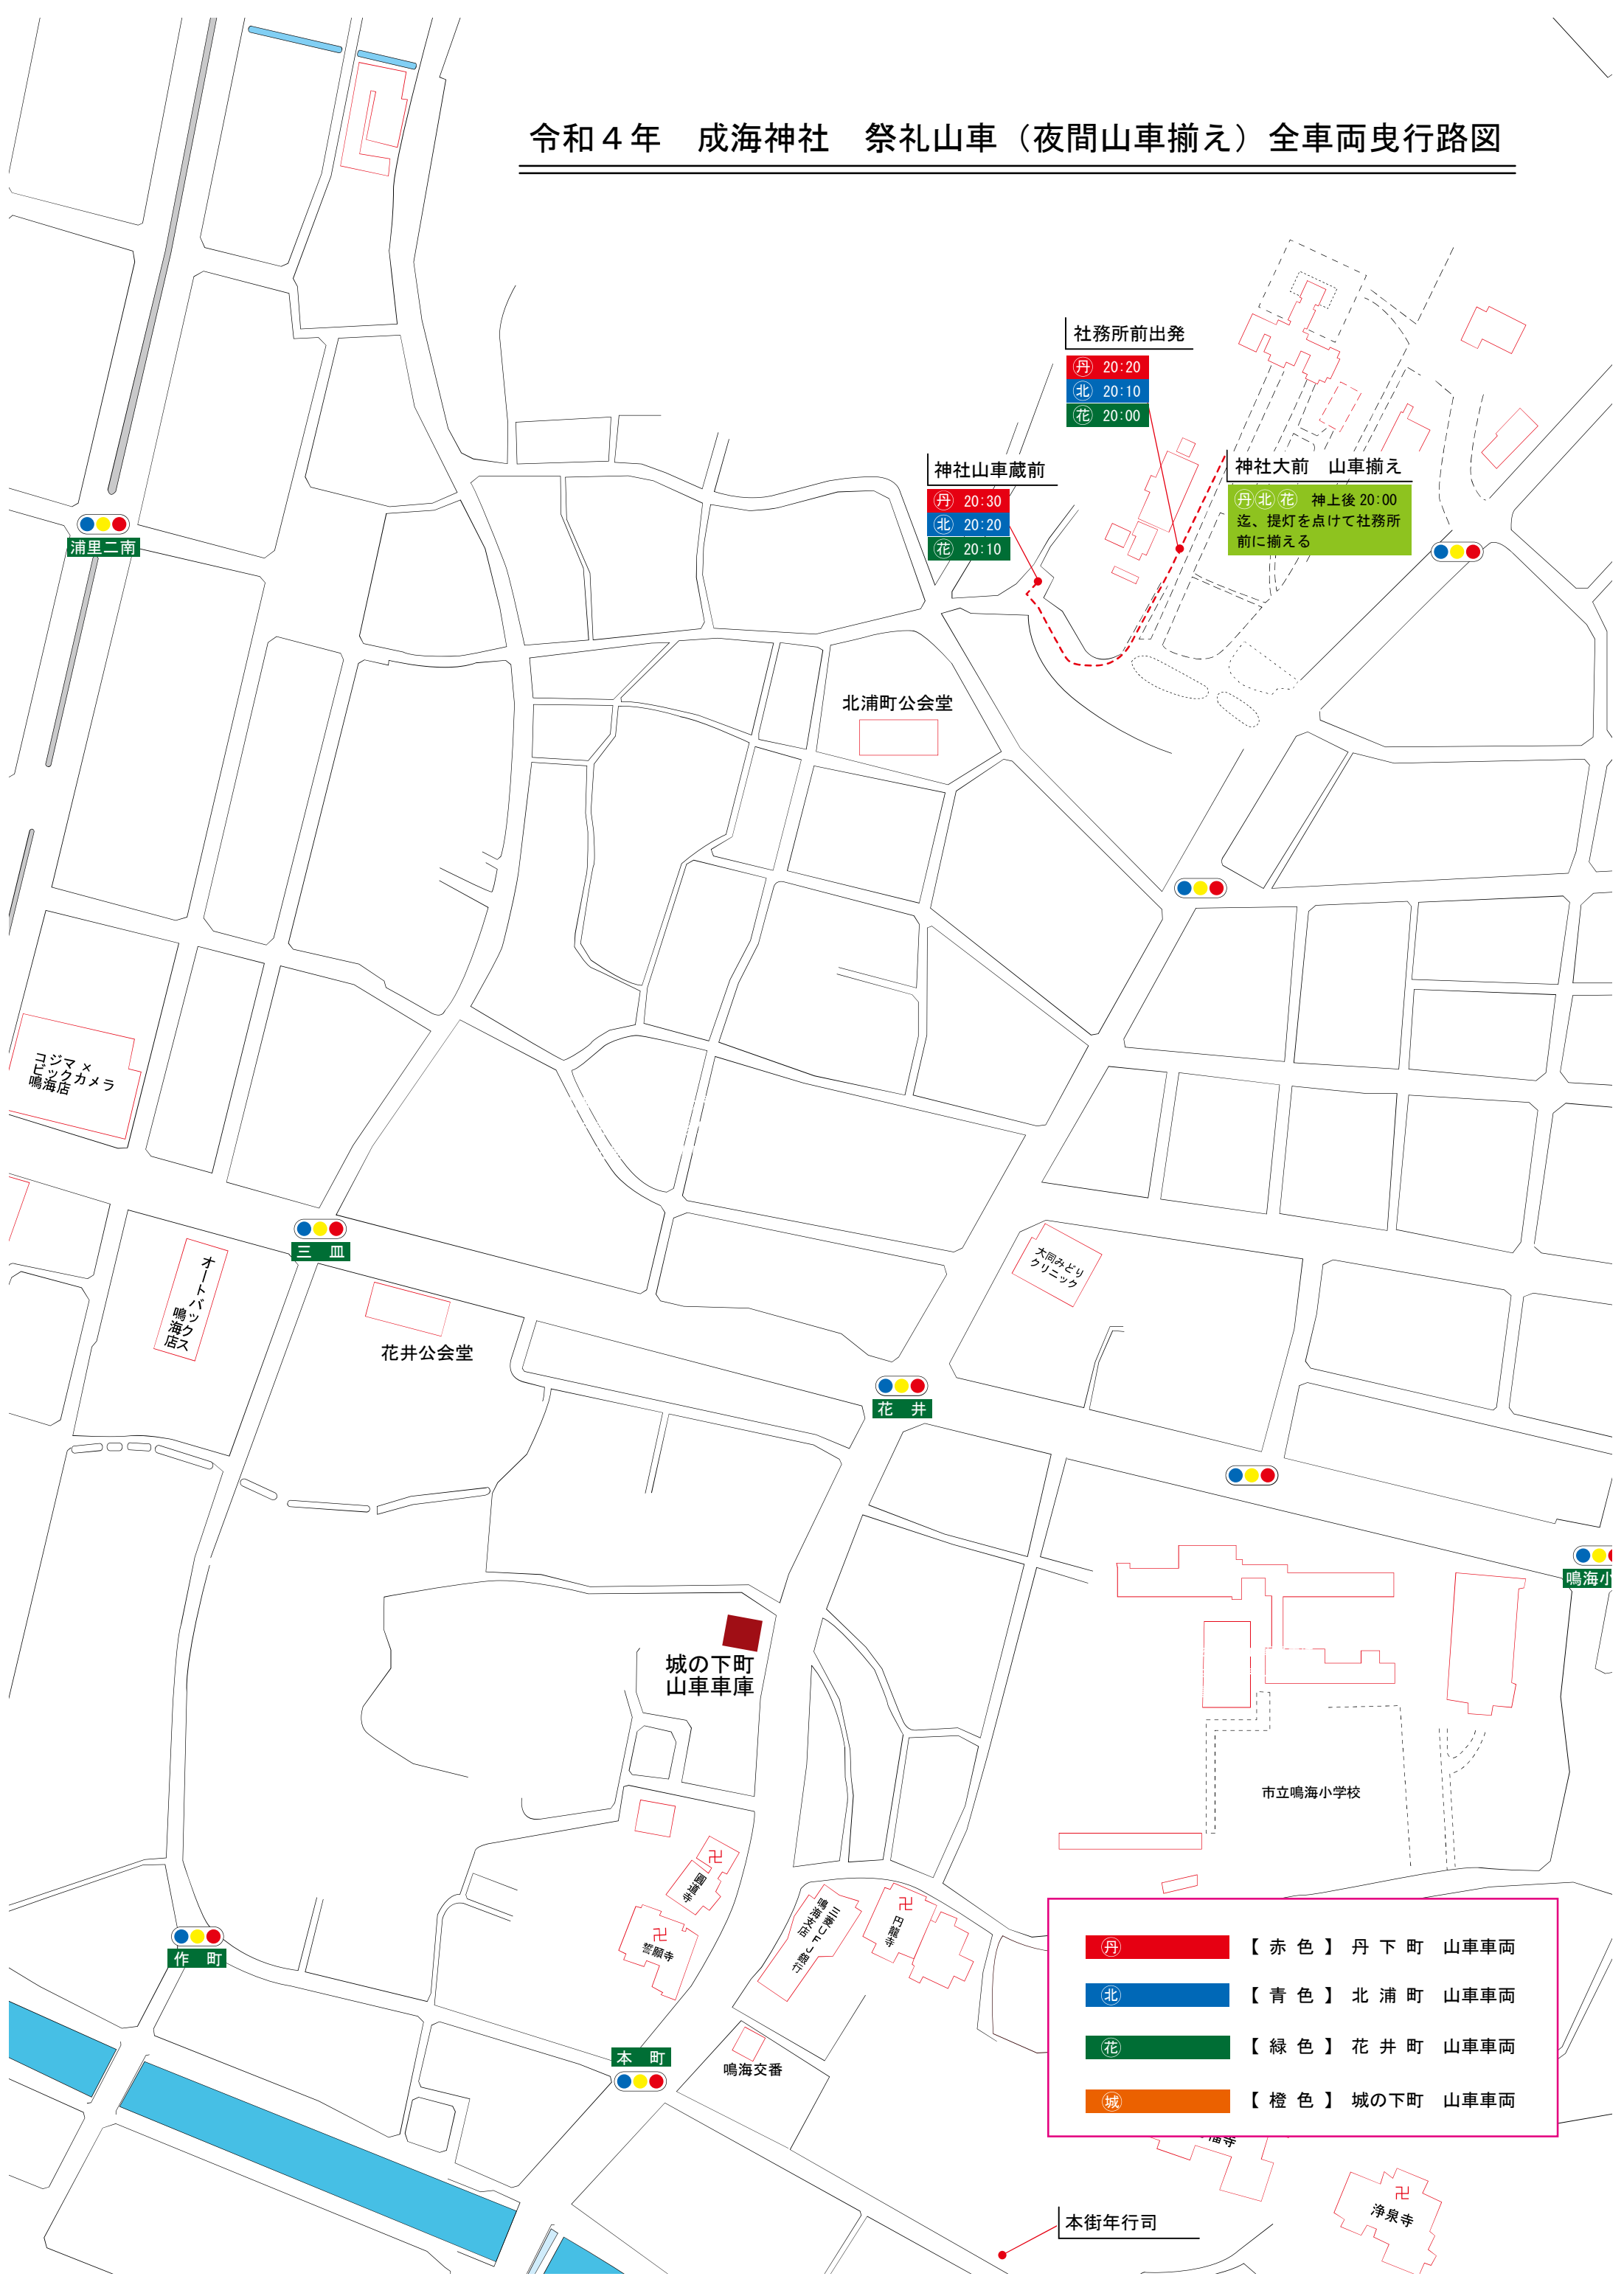

# 令和4年 成海神社 祭礼山車（夜間山車揃え）全車両曳行路図

社務所前出発

- 丹 20:20
- 北 20:10
- 花 20:00

神社山車蔵前

- 丹 20:30
- 北 20:20
- 花 20:10

神社大前 山車揃え

丹北花 神上後 20:00  
迄、提灯を点けて社務所  
前に揃える

北浦町公会堂

花井公会堂

城の下町  
山車車庫

市立鳴海小学校

- 丹 【赤色】 丹下町 山車車両
- 北 【青色】 北浦町 山車車両
- 花 【緑色】 花井町 山車車両
- 城 【橙色】 城の下町 山車車両

本街年行司

浄泉寺

浦里二南

三皿

花井

オートバック  
鳴海店ス

大同みどり  
クリニック

作町

本町

鳴海交番

聖願寺  
浄泉寺  
浄泉寺

町立鳴海  
幼稚園  
町立鳴海  
小学校

鳴海小