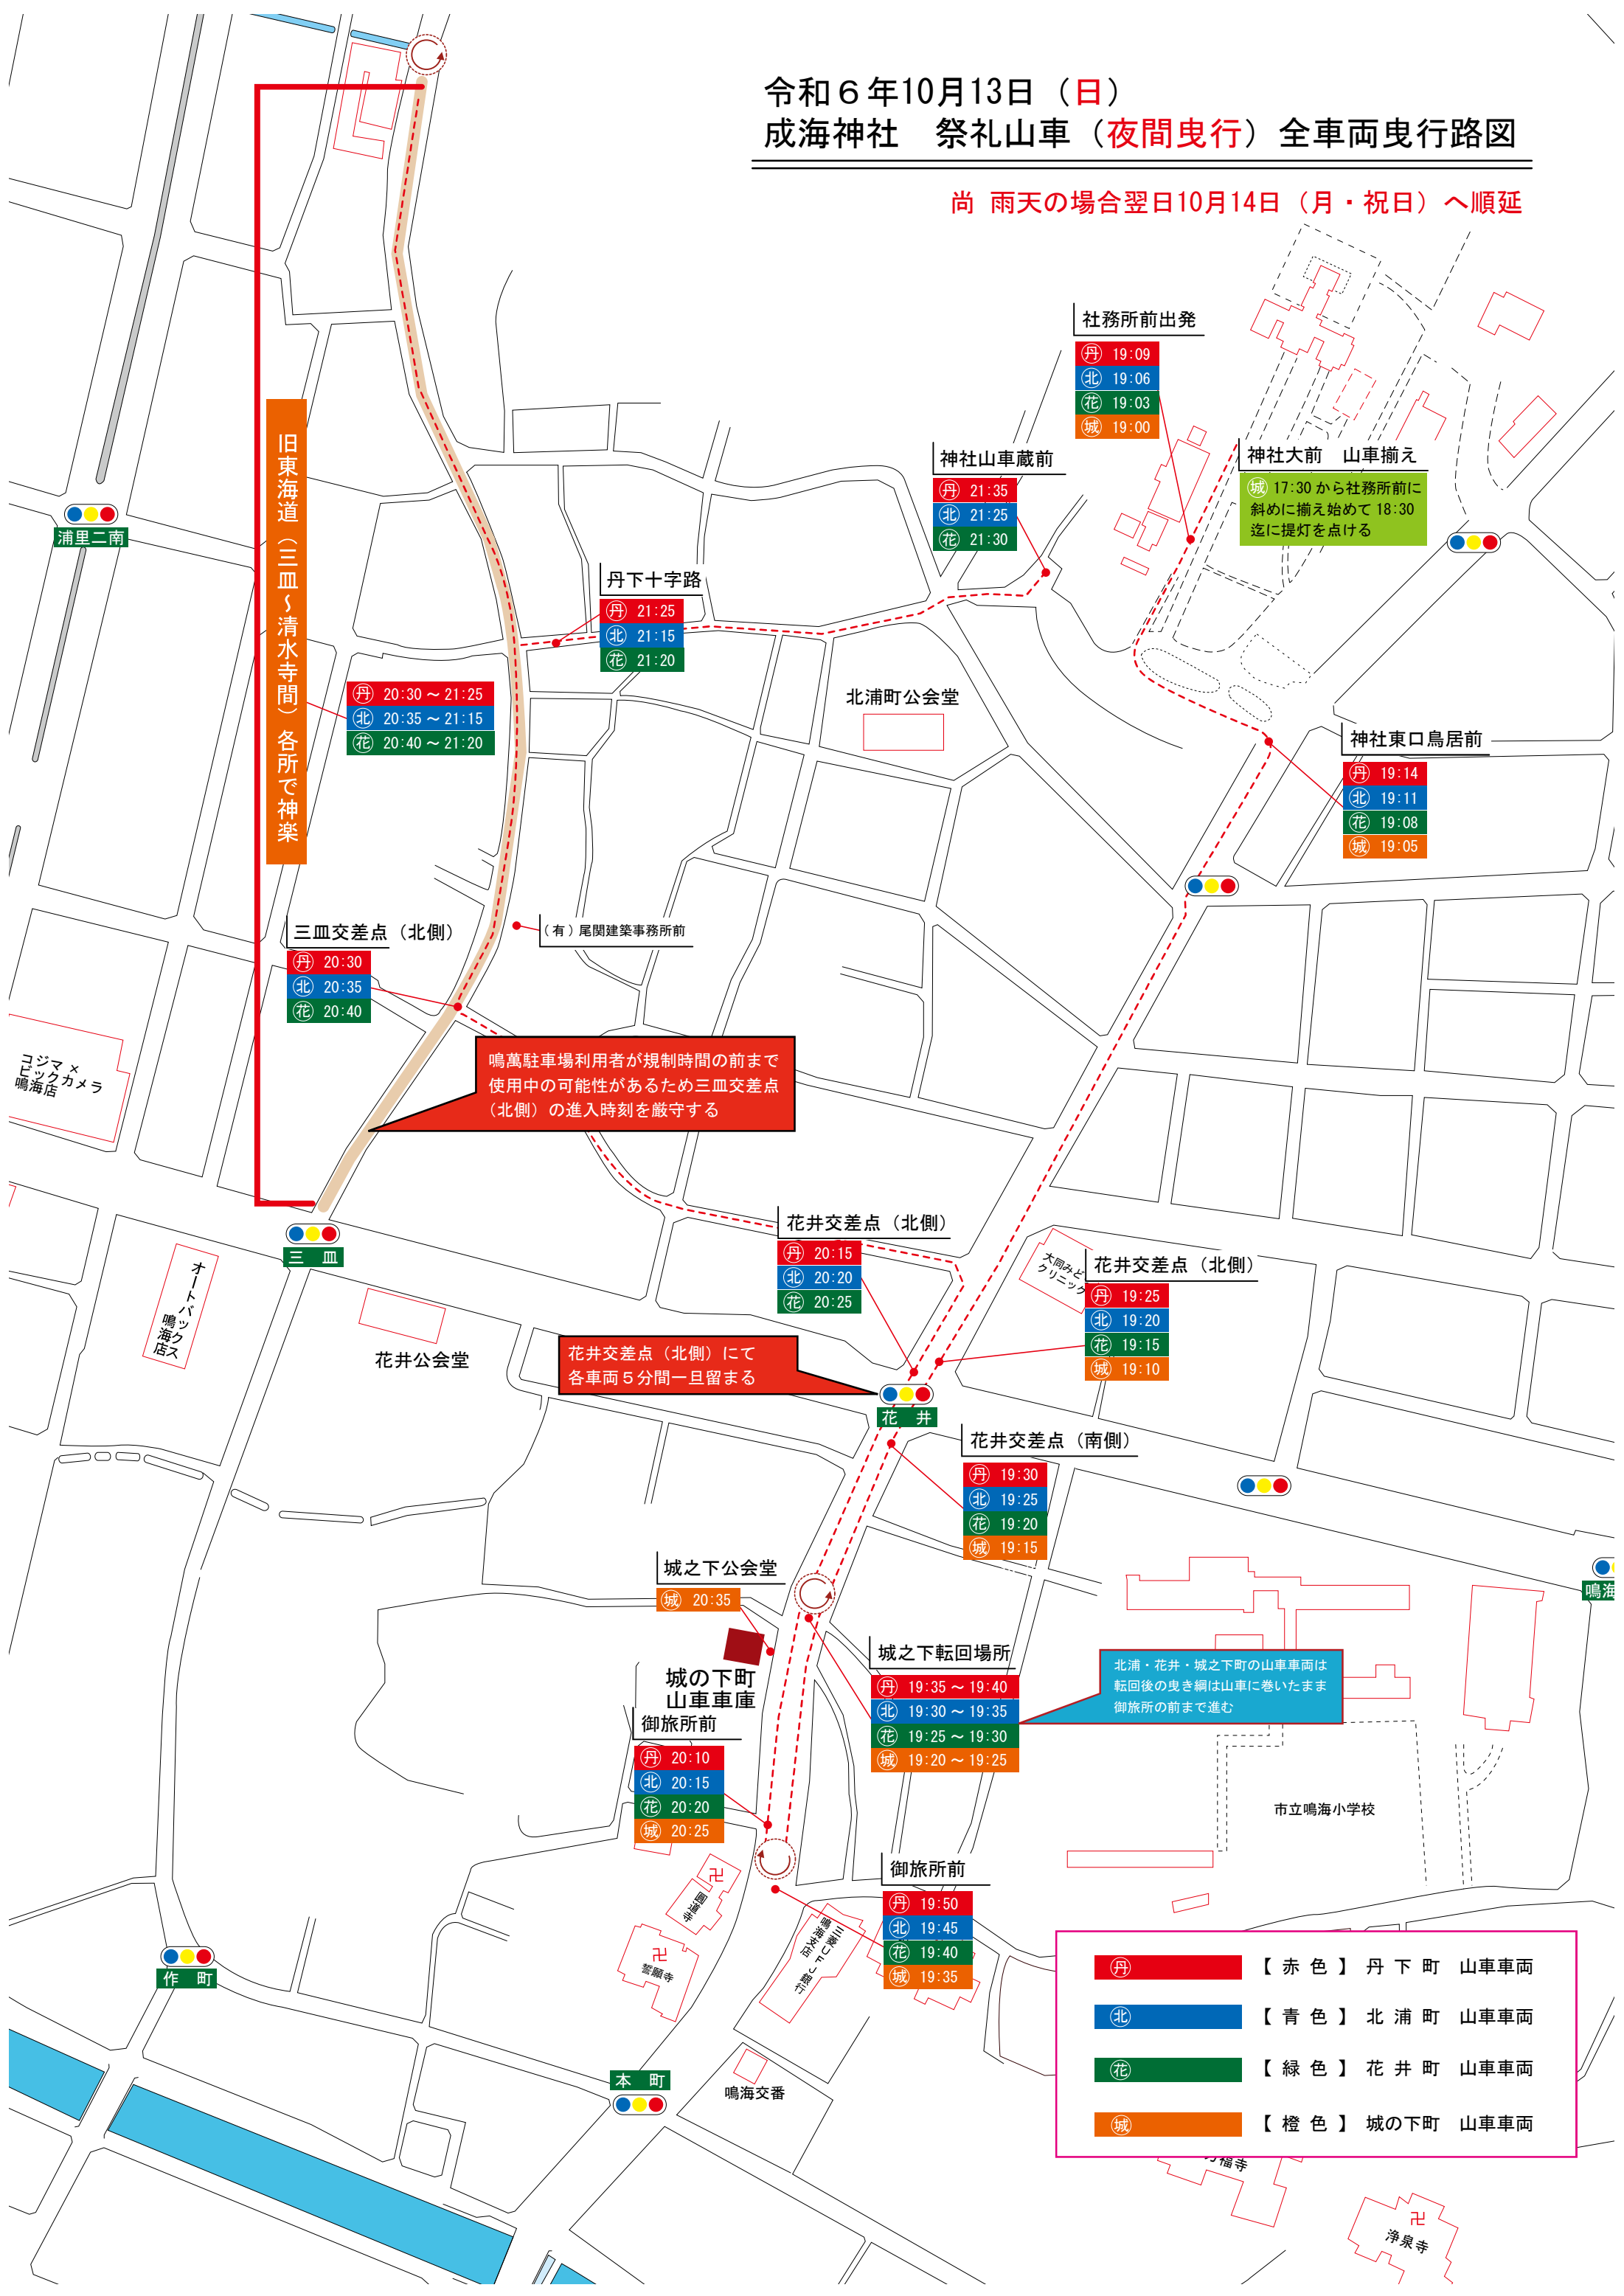

令和6年10月13日（日） 成海神社 祭礼山車（夜間曳行）全車両曳行路図

尚 雨天の場合翌日10月14日（月・祝日）へ順延

丹	【赤色】	丹下町 山車車両
北	【青色】	北浦町 山車車両
花	【緑色】	花井町 山車車両
城	【橙色】	城の下町 山車車両