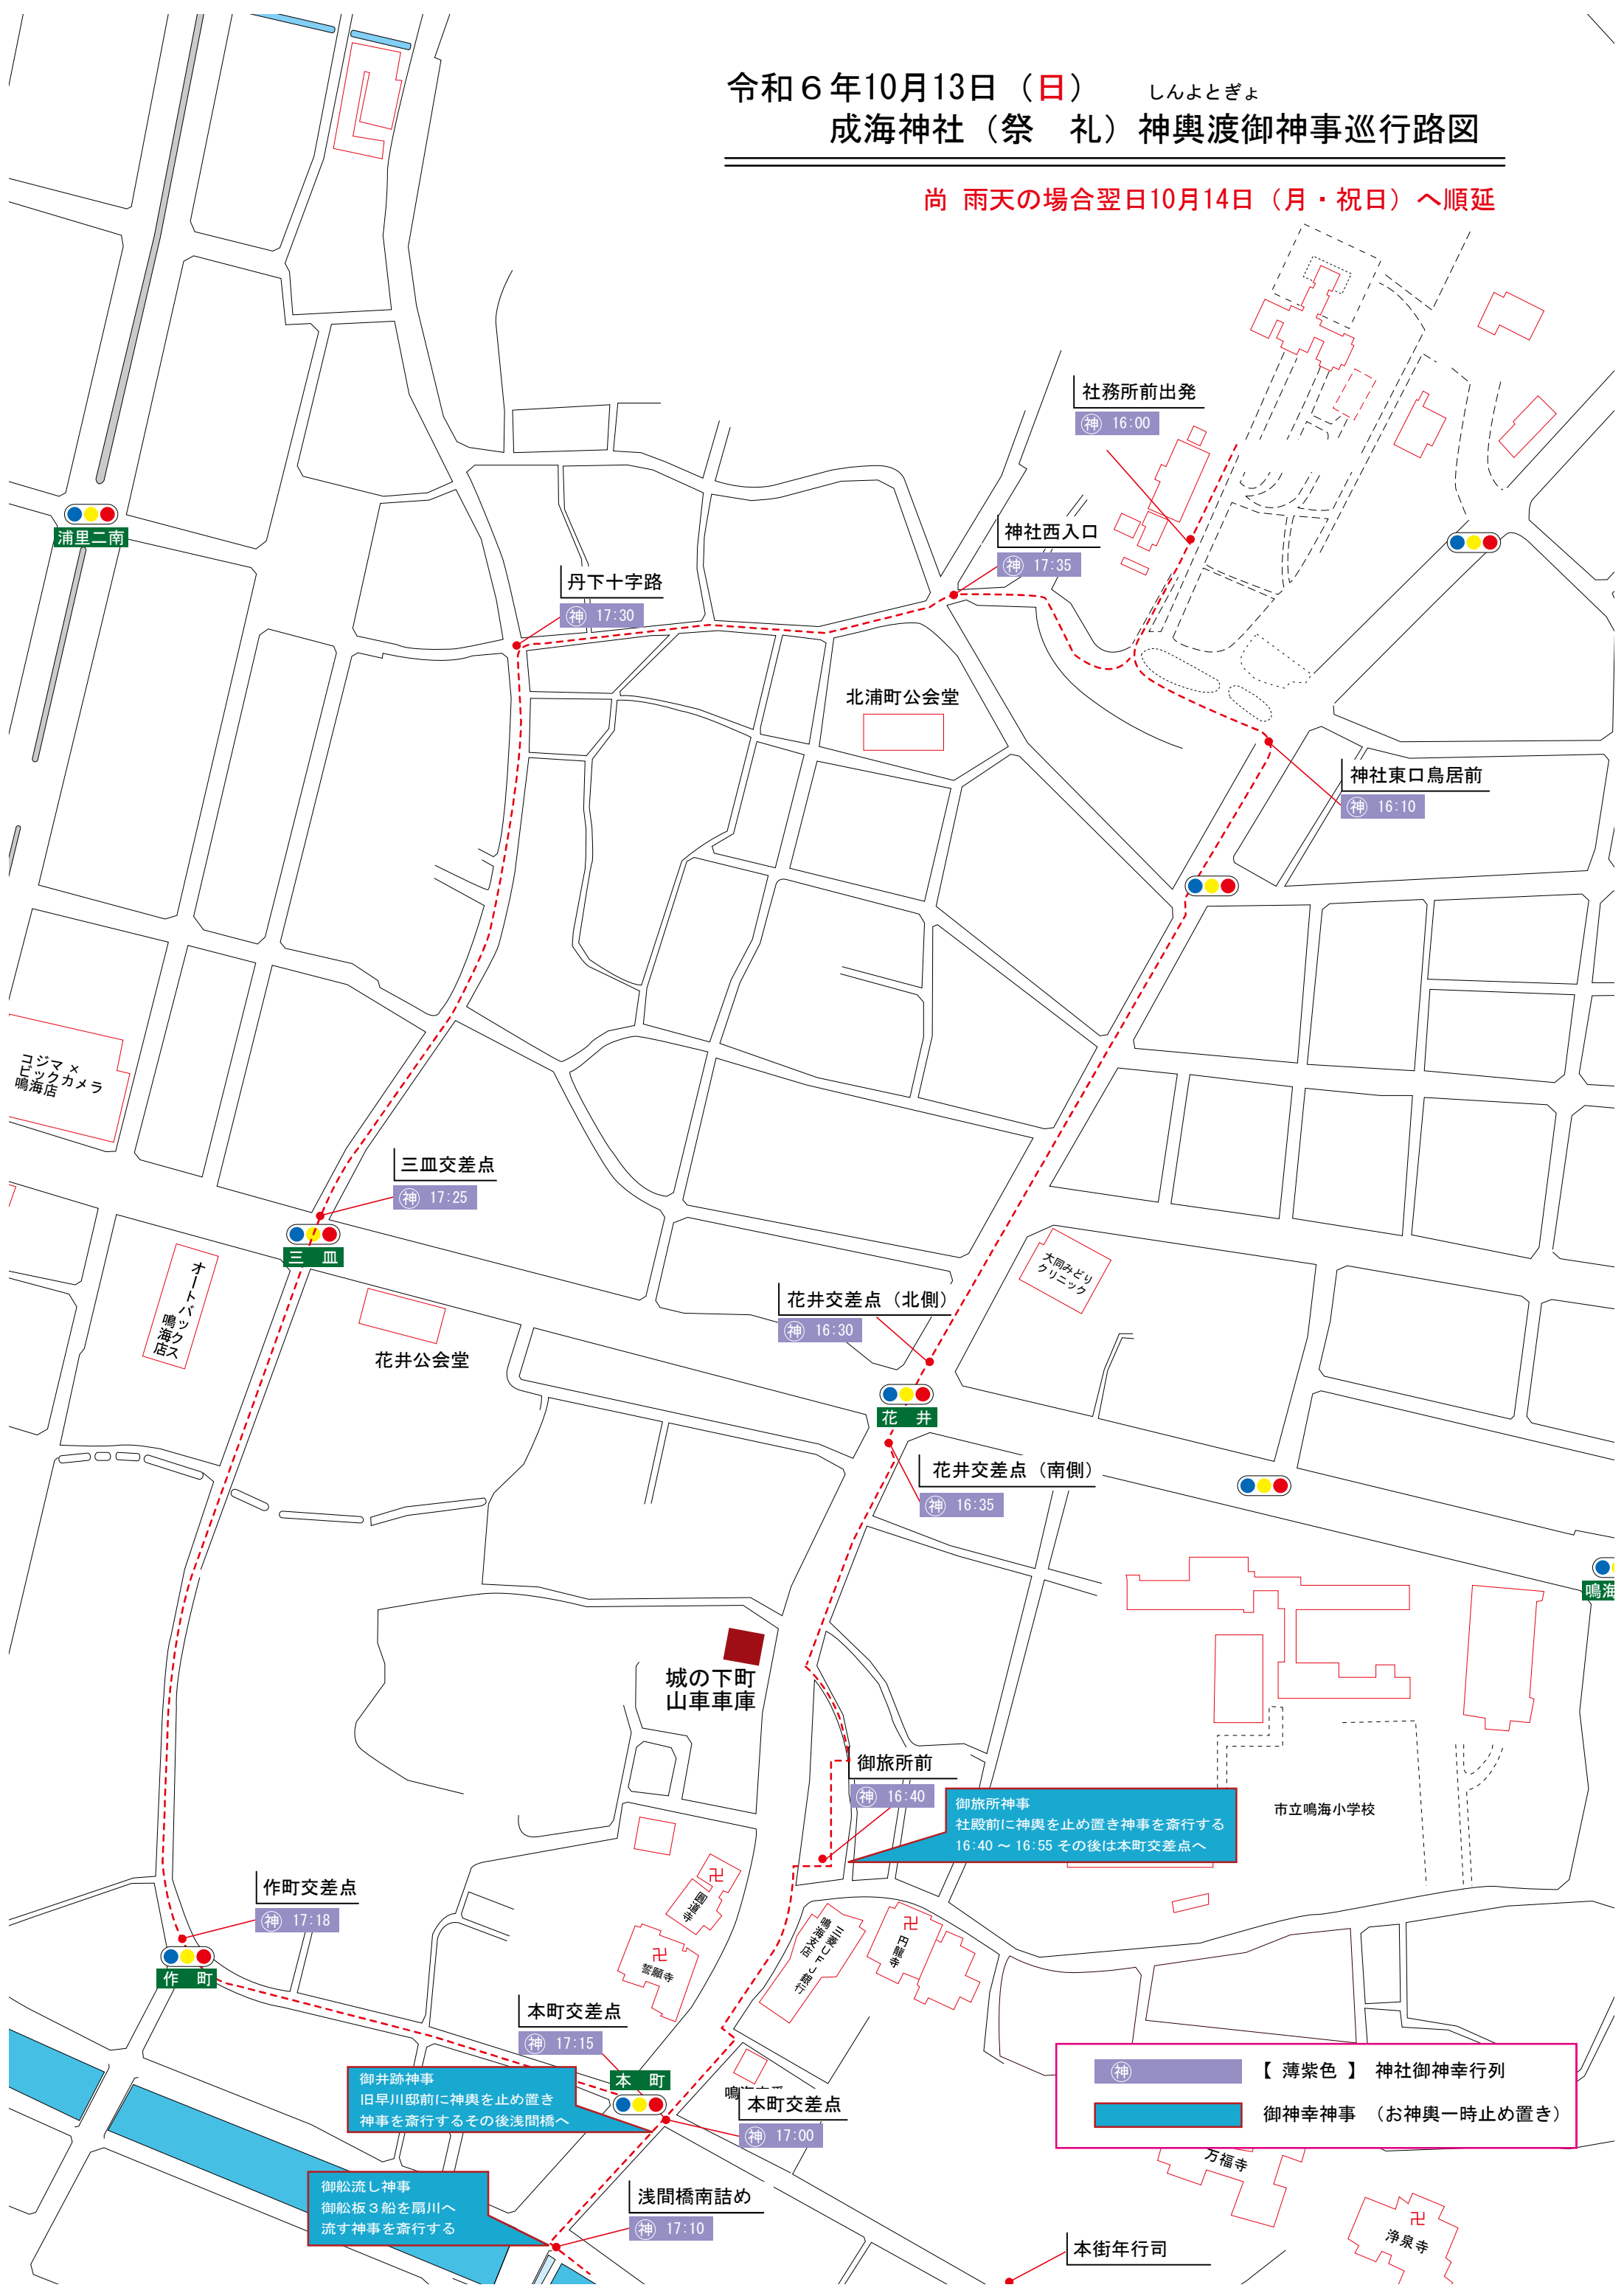

令和6年10月13日(日) しんよとぎよ
成海神社(祭礼) 神輿渡御神事巡行路図

尚 雨天の場合翌日10月14日(月・祝日)へ順延

【薄紫色】 神社御神幸行列
御神幸神事 (お神輿一時止め置き)

御井跡神事
旧早川邸前に神輿を止め置き
神事を斎行するその後浅間橋へ

御船流し神事
御船板3船を扇川へ
流す神事を斎行する

御旅所神事
社殿前に神輿を止め置き神事を斎行する
16:40 ~ 16:55 その後は本町交差点へ